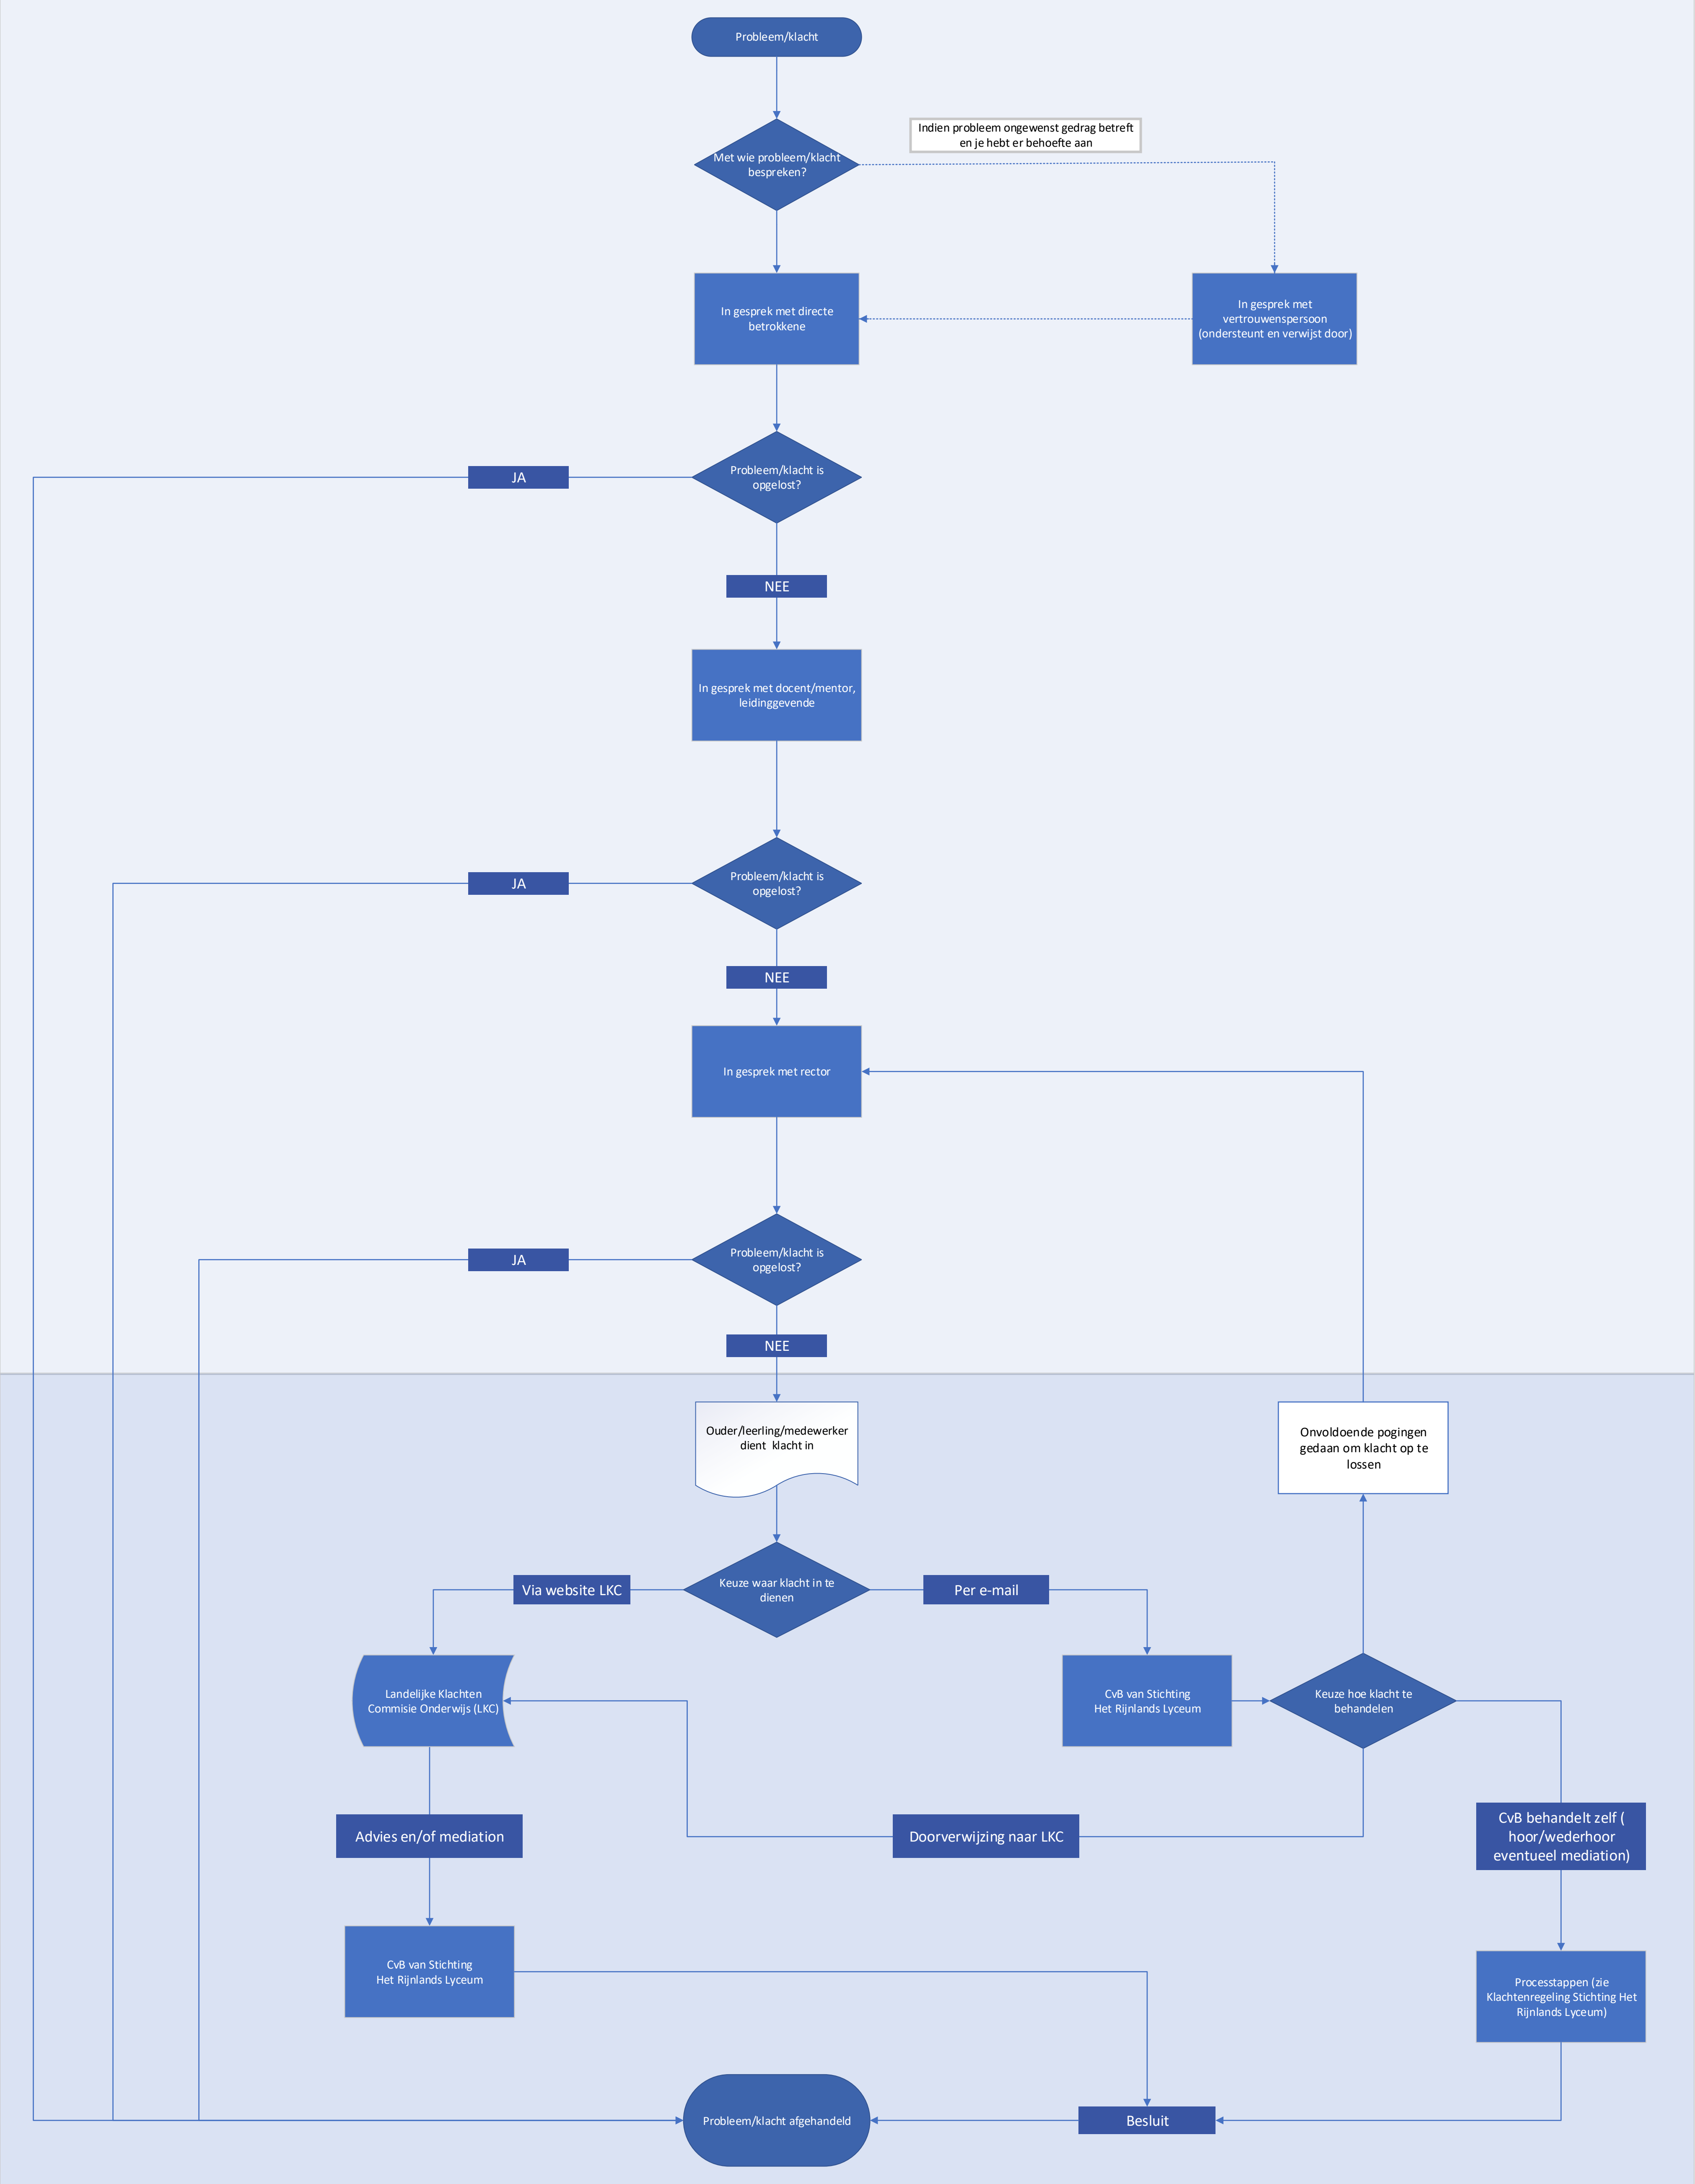

Stroomschema klachtenregeling Stichting Het Rijnlands Lyceum

Welke stappen neem je wanneer er een probleem/klacht binnen school speelt

School

Bovenschools

Aan dit overzicht kunnen geen rechten worden ontleend. Voor de volledige procedure zie Klachtenregeling Stichting Het Rijnlands Lyceum op website Stichting Het Rijnlands Lyceum.